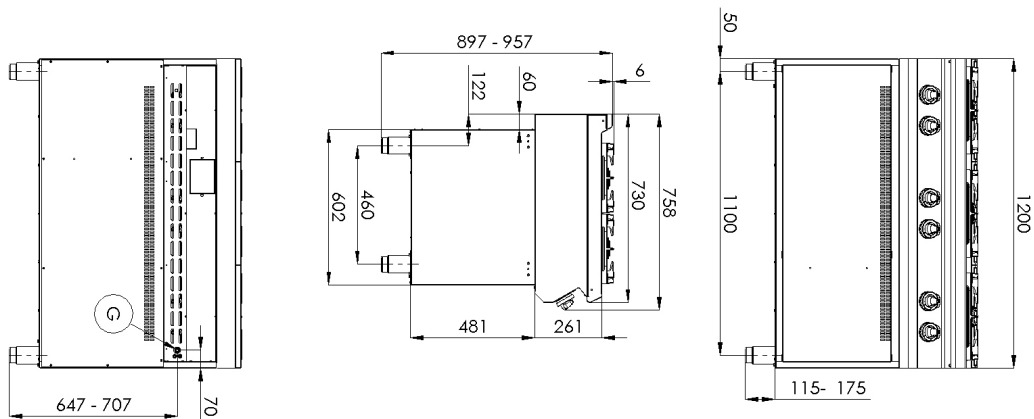

Technický list

Technický výkres

Sporák plynový s podstavbou

Model

Sap kód

00014784

SPS 7120B G

Skupina artiklů

Sporáky